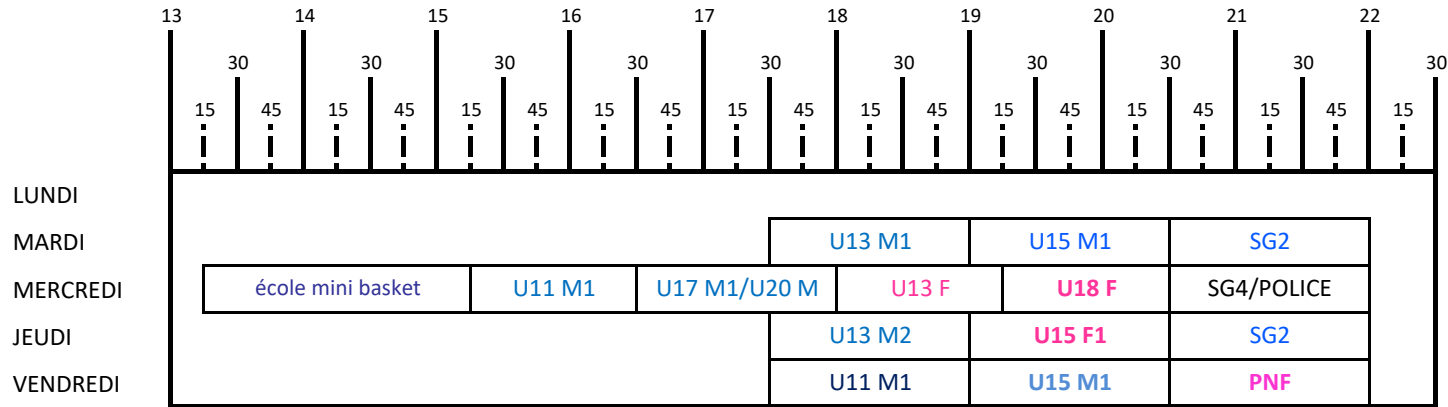

ECOLE SAINT CHARLES